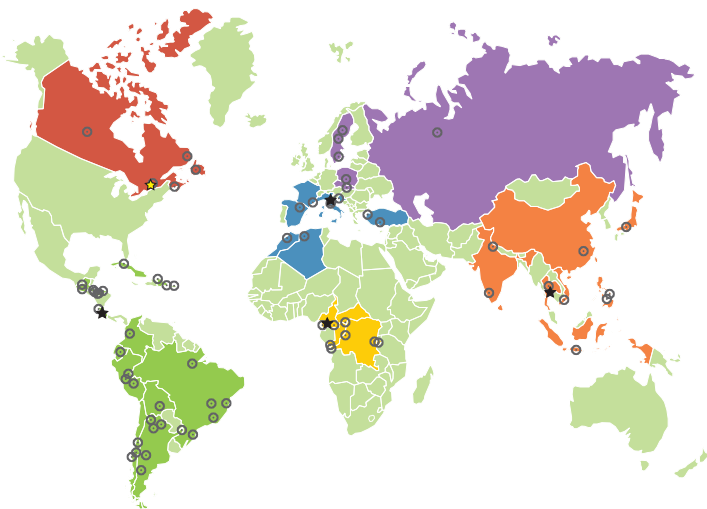

Les solutions durables à ces défis doivent être axées sur une vision commune et un intérêt partagé.

Les Forêts Modèles sont des plateformes éprouvées de partenariats multi-acteurs visant à assurer la gouvernance et la gestion partagée des forêts et des paysages plus vastes qui les entourent.

NOUS AIDONS À RÉALISER LES ENGAGEMENTS RÉGIONAUX, NATIONAUX ET INTERNATIONAUX, TELS :

Chaque Forêt Modèle est unique, mais elles sont toutes régies selon les mêmes principes de confiance, de transparence et de collaboration dans la prise de décisions.

Le réseautage permet "d'accélérer" l'atteinte de la durabilité par le partage des succès et des échecs

Ce qui a débuté au Canada en 1990 est maintenant le plus grand réseau mondial dédié à la gestion durable des paysages.