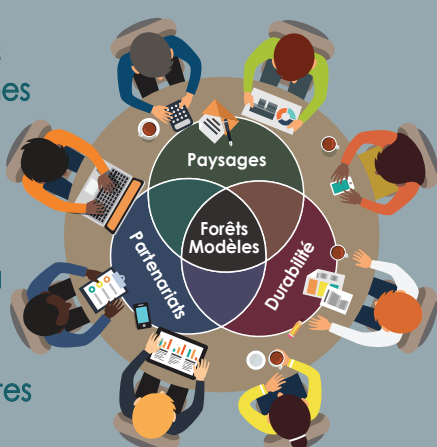

# 30 ANS DE POUVOIR DE MOBILISATION

Forêts Modèles, partenariats multi-acteurs et développement durable

LES FORÊTS SONT CONFRONTÉES À DE NOMBREUSES PRESSIONS CONCURRENTIELLES QUI ENTRAÎNENT DES CHANGEMENTS DANS L'UTILISATION DES TERRES ET DES CONFLITS :

Les solutions durables à ces défis doivent être axées sur une vision commune et un intérêt partagé.

Les Forêts Modèles sont des plateformes éprouvées de partenariats multi-acteurs visant à assurer la gouvernance et la gestion partagée des forêts et des paysages plus vastes qui les entourent.

NOUS AIDONS À RÉALISER LES ENGAGEMENTS RÉGIONAUX, NATIONAUX ET INTERNATIONAUX, TELS :

Chaque Forêt Modèle est unique, mais elles sont toutes régies selon les mêmes principes de confiance, de transparence et de collaboration dans la prise de décisions.

Le réseautage permet "d'accélérer" l'atteinte de la durabilité par le partage des succès et des échecs

Ce qui a débuté au Canada en 1990 est maintenant le plus grand réseau mondial dédié à la gestion durable des paysages.